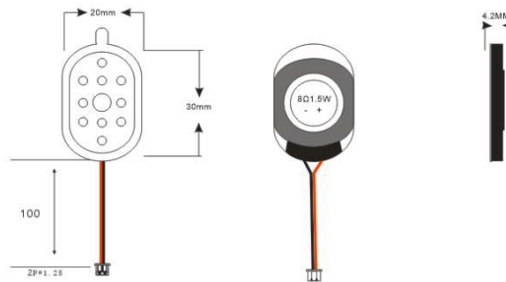

2030喇叭尺寸图

备注:

单位: 毫米

允差: ±0.2

样品反馈信息单

客户名称 Customer		机种名称 Part Name	MIWP2030FS-8GBX				
数量 Amount	10	收样日期 Receice	2020年6月5日				
样品分析意见(客户): Opinion (Customer)							
批量生产意见(客户): Lot prod.Opinion (Costomer)							
追踪及改善对策(本厂): Correcting Actions (Sell):							
工程确认 Engineering		品保确认 QA		业务确认 Marketing		客户确认 Customer	