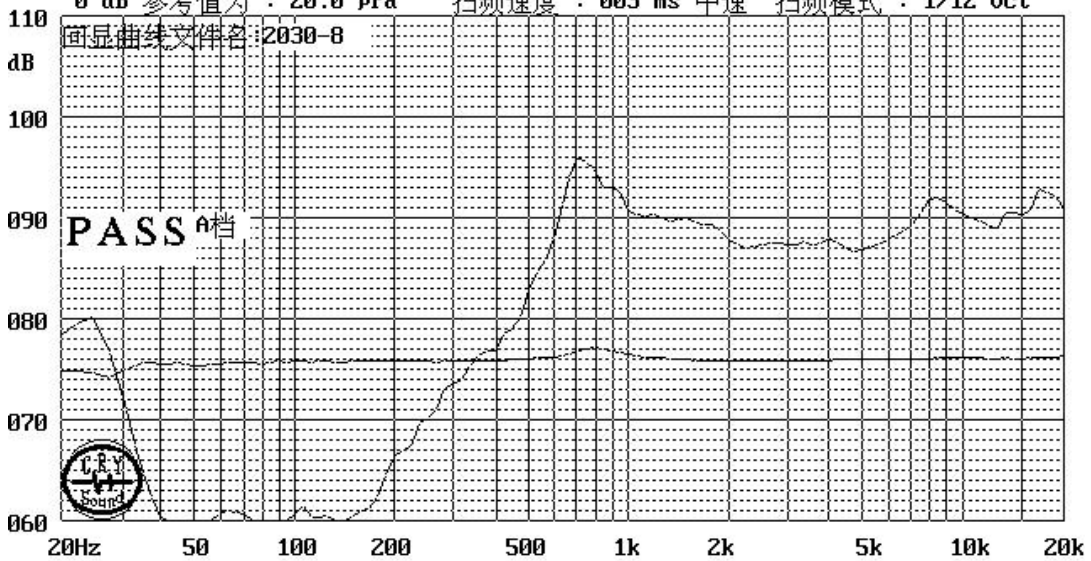

无框 滤波器1次

DCR=008.8 Ω 0 1000Hz灵敏度 : 090.56 dB ACZ: 0009.1 Ω Qm: 02.17
 Veq=_____ dm3 → 平均灵敏度 : 087.11 dB Zm : 010.7 Ω Qe: 00.38
 Dist.=100 cm F1= 10Hz F2=40000Hz F0 : 800 Hz Qt: 01.78
 型号: _____ dB 参考值为 : 20.0 μPa 扫频速度 : 003 ms 中速 扫频模式 : 1/12 Oct